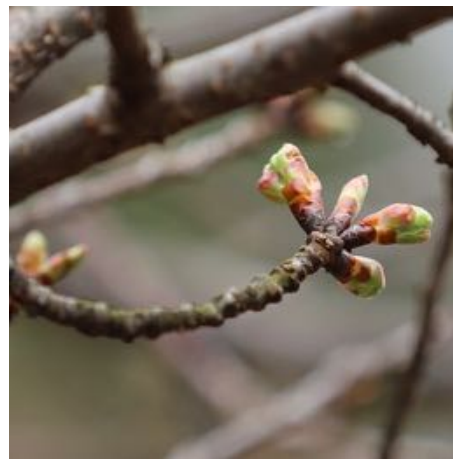

ヤマハゼ

コナラ 年輪 50年以上

ヒヨドリジョウゴ

ユキヤナギ

エンシュウムヨウラン

モグラのモグラ塚

タラノキ冬芽と葉痕

モズのはやにえ(ヌマガエル背)