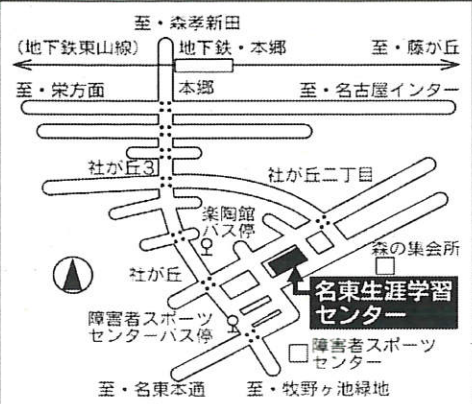

2019年度名東生涯学習センター前期講座

追加募集

〈なごや学マイスター講座〉

猪高緑地でステキな自然を感じよう！

～里山マイスターとなって活動してみませんか～

猪高緑地は、かつて人と自然が共存する豊かな里山でしたが、現在、放置竹林が大きな問題となっています。貴重な自然環境や里山文化を守る活動をしている里山マイスターとの協働で活動を行います。受講後、「里山マイスター」となって、一緒に活動しませんか。

日時 6/6～7/11 (木)

木曜日・全6回 10:00～12:00

対象・定員	一般(受講後、マイスターとして活動したい方)・20人
受講料	無料
申込	窓口・電話で先着順受付 703-2622
会場	視聴覚室(第1回) 現地学習(第2・3・4・6回) 美術室(第5回)

講座の日時・プログラム・講師

第1回	6/6 (木) なぜ、里山って大切なの? ～猪高緑地を知ることから始めよう～ 里山マイスター 名東自然倶楽部	第4回	6/27 (木)【現地学習】 竹林の管理① ～間伐作業を体験しよう～ 里山マイスター 名東自然倶楽部
	第2回		6/13 (木)【現地学習】 猪高緑地の見学① ～放置竹林の現状を探ろう～ 里山マイスター 名東自然倶楽部
第3回	6/20 (木)【現地学習】 猪高緑地の見学② ～里山の遷移を知ろう～ 里山マイスター 名東自然倶楽部	第6回	7/11 (木)【現地学習】 里山マイスターとしての活動に向けて ～棚田を観察しながら～ 里山マイスター 名東自然倶楽部

《交通アクセス》

- 地下鉄東山線「本郷」より市バス「幹線本郷1号系統(猪高緑地行)」「楽陶館」下車。バス進行方向へ250m、左折して100m。
- 「梅森坂」「極楽」方面より市バス「幹線本郷1号系統(本郷行)」「障害者スポーツセンター」下車。交差点を渡り、バス進行方向へ100m、右折して100m。

問合せ先
名東生涯学習センター
〒465-0051
名東区社が丘三丁目802番地
☎703-2622

このチラシは古紙パルプを含む再生紙を使用しています。